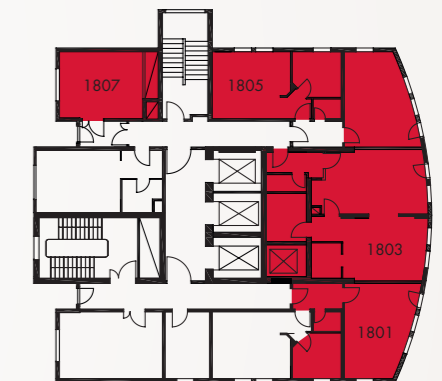

18. OG

Norddeutsche
HiFi-Tage
HÖRTEST 2014

powered by
HifiStudio) Bramfeld