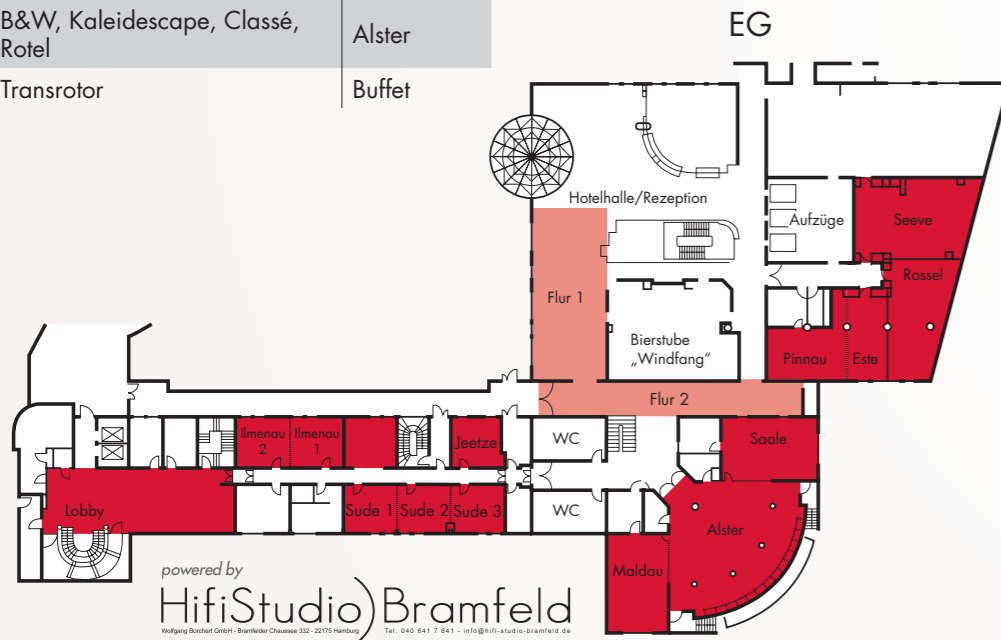

## Norddeutsche HiFi-Tage HÖRTEST LAGEPLAN 2014

[www.hifitage.de](http://www.hifitage.de)

01.-02. Februar

10:00 - 18:00 Uhr; Eintritt frei

powered by

HifiStudio) Bramfeld  
Wolfgang Borchert GmbH - Bramfelder Chaussee 332 - 22175 Hamburg Tel. 040 641 7 641 - info@hifi-studio-bramfeld.de