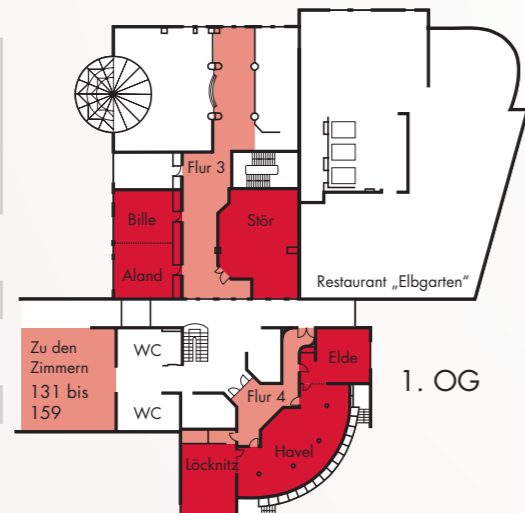

1. Obergeschoss

Aussteller	Raum
Yamaha	Bille/Aland
Trigon Audio, GamuT	Elde
Burmester	Havel
Naim, Kudos, Chord Comp.	Löcknitz
Astell&Kern, Mass Fidelity, psb Lautsprecher, Straight Wire, VIETA	146
ModWright Instruments, Solid Tech, Rui Borges Turntables, Ikeda, EERA, Harmonic Technology, Von Schweikert Audio, Channel Islands Audio, Mystère, Endeavor Audio Engineering	147
audiolab, Wharfedale, Sunfire, Furman	148
Audiophile HiFi-Produkte, Lehmann Audio, Odeon, AUDICTIVE, Scheu Analog, SSC Akcept Audio	149
Genelec	150
Plinius, Holborne, cablefactory	151
Abbingdon Music Research (AMR), Bergmann, Estelon, Rosso Fiorentino, Kubala Sosna, Ypsilon, Ifi-Micro, Weiss, Alluxity	152
Reimyo, Harmonix	153
SmartHome - Entertainment Audio, Video, Licht, Multi-room-Audio/Video Systeme Mediengeräte- und Haustechnik-Steuerung, Designlautsprecher der transparenten Art	154
Manger Products, Lindemann Audiotechnik	155
System Audio	156
PS Audio, MSB, Request, Eventus Audio, Analysis Plus	157
Fisch Audiotechnik, OYAIDE	158
epos, KingRex, resolution, reson, ami Musik, PerfectSound, DNM	159